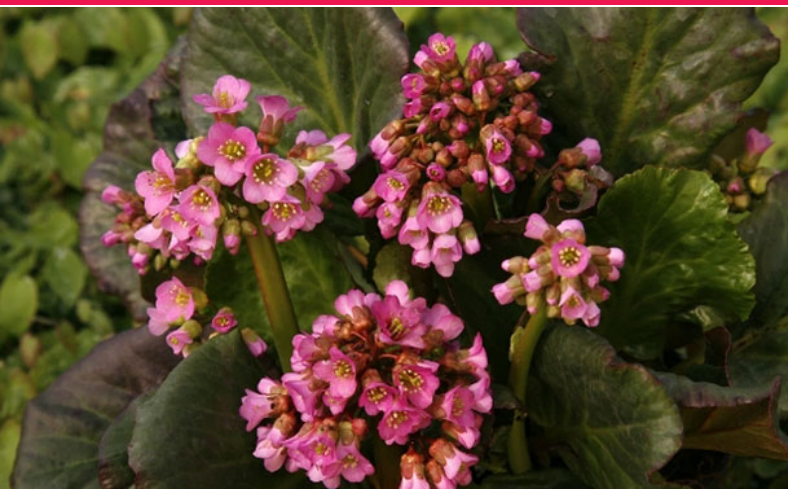

**DUS**  
Delightful Plants

OCTOBER 2018

*Lavandula angustifolia* 'Hidcote'

*Lavandula dentata* 'Royal Crown'

*Lavandula x heterophylla* 'Riverina James'

*Bergenia* 'Eden's Dark Margin'

*Cantua buxifolia* 'Bicolor'

*Leptospermum obovatum* 'Starry Night'

*Pandorea pandorana* 'Snowbells'